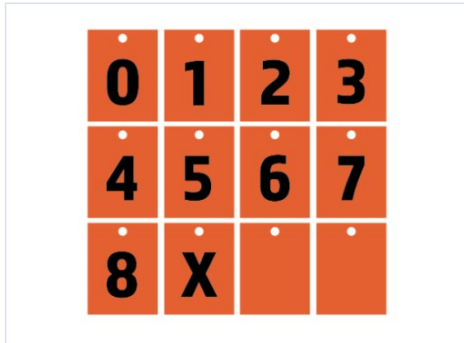

ADR CIJFER BORDEN

RVS

Cijfermarkeringen

93x135MM

Soort toebehoren

Voertuigmarkeringen

Artikelnr.	Materiaal	ADR nummer	Afmeting mm
4635611	RVS	0	93X135 mm
4635614	RVS	Blanco	93X135 mm
4635625	RVS	X	93X135 mm
4635626	RVS	1	93X135 mm
4635627	RVS	2	93X135 mm
4635628	RVS	3	93X135 mm
4635629	RVS	4	93X135 mm
4635630	RVS	5	93X135 mm
4635631	RVS	6	93X135 mm
4635632	RVS	7	93X135 mm
4635633	RVS	8	93X135 mm