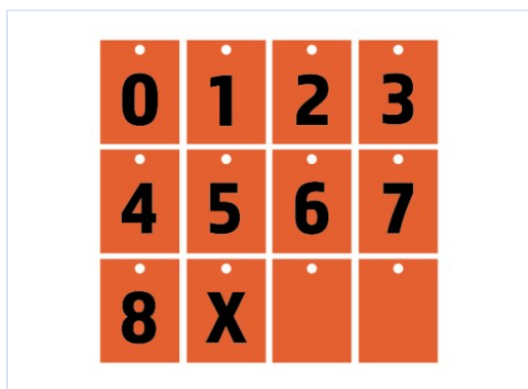

## ADR CIJFER BORDEN

93x135MM

Soort toebehoren

Voertuigmarkeringen

<b>Artikelnr.</b>	<b>Materiaal</b>	<b>ADR nummer</b>	<b>Afmeting</b>
4635611	RVS	0	93X135 mm
4635614	RVS	Blanco	93X135 mm
4635625	RVS	X	93X135 mm
4635626	RVS	1	93X135 mm
4635627	RVS	2	93X135 mm
4635628	RVS	3	93X135 mm
4635629	RVS	4	93X135 mm
4635630	RVS	5	93X135 mm
4635631	RVS	6	93X135 mm
4635632	RVS	7	93X135 mm
4635633	RVS	8	93X135 mm