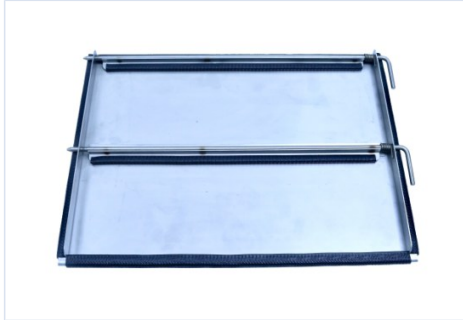

ADR KLEMBORD RVS

RVS

Klembord

Klembord RVS 400x300MM.

Voor ADR Cijferset 93x135MM.

Soort toebehoren

Voertuigmarkeringen

Artikelnr.	Materiaal	Afmeting mm
4635612	RVS	400X300 mm