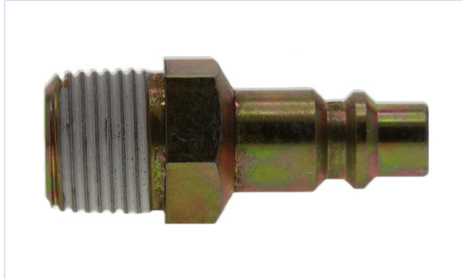

## **Aro insteeknippel 23903**

**Staal verzinkt**

Buitendraad

Aro insteeknippel 23903 met buitendraad, gemaakt van verzinkt staal.

**Soort koppeling**

Aro koppelingen

<b>Artikelnr.</b>	<b>Materiaal</b>	<b>Draadaansluiting</b>	<b>Max. werkdruk bij 20 °C (bar)</b>	<b>Doorlaat</b>
4310201	Staal verzinkt	1/4" bu.dr.	16 bar	3/8 inch
4310202	Staal verzinkt	3/8" bu.dr.	16 bar	3/8 inch
4310203	Staal verzinkt	1/2" bu.dr.	16 bar	3/8 inch